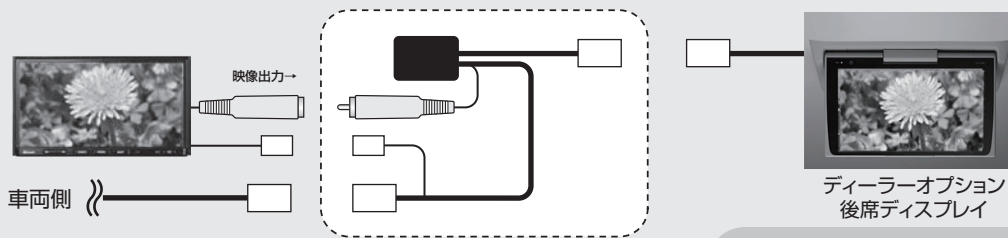

VTR入力ハーネス 接続イメージ

本製品を接続する事により、純正テレビで地デジチューナーやDVDプレーヤー・テレビゲーム等を車内でお楽しみ頂けます。

リアモニター出力ハーネス 接続イメージ

本製品を接続する事により、メーカーオプションナビゲーションシステムに市販モニターを増設する事が出来ます。

リアモニター接続ユニットイメージ

本製品を接続する事により、トヨタディーラーオプションの後席ディスプレイをリアモニター出力設定のあるナビゲーションに接続して使用する事が出来ます。