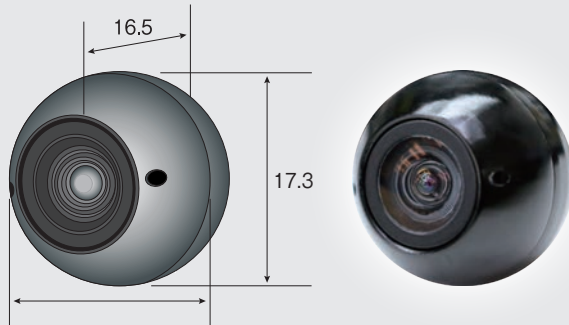

上下角無段階調整可能、水平140°・垂直80°・対角160°

92万画素 カラー 1/4型 CCD センサ搭載。
防水・防塵の保護規格「IP68」クリア。正像 / 鏡像切替タイプ

寸法図(単位mm)

日中画像 (サイドカメラ映像)

夜間画像 (サイドカメラ映像)

カラーの映像はホームページでご確認ください。

140°×80°
広角視野

対角 160°
広角視野