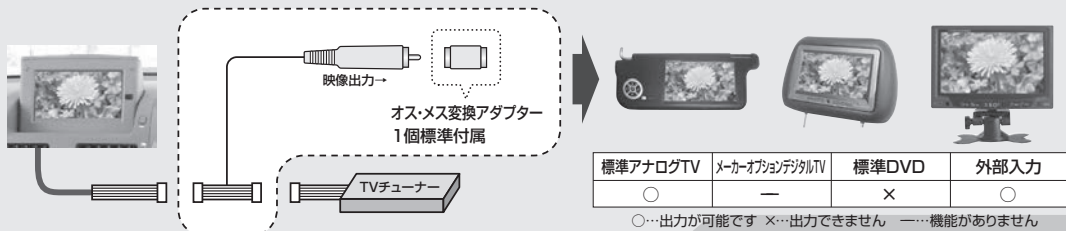

リアモニター接続ユニット

AV-R11・R12

- ※純正後席リアモニター装着車専用であり、非装着車にはお取り付け出来ません。
- ※外部カメラやナビゲーション等の映像はリアモニターには映りません。
- ※リアモニター出力設定の無いナビゲーションでは純正後席リアモニターへ映像は出力されません。
- ※適合表記載の後席ディスプレイ以外にはお取り付け出来ません。

リアモニター増設ハーネス

AV-R02

- ※メーカーオプションのリアモニター装着車専用であり、非装着車にはお取り付け出来ません。
- ※外部カメラやナビゲーション等の映像は市販モニターには映りません。
- ※構造上、増設したモニターにはフロントモニターで選局されたチャンネルしか映りません。
- ※走行中はリアモニターにのみテレビ等の映像が映し出されます。但し、当社製品フリーテレピング又はテレナビングを装着していただきますとフロントモニターでも走行中にお楽しみいただけるようになります。

あなたのテレビ、ナビシステムをより快適にするマジコネシリーズラインアップ!

MAGICONE SERIES LINEUP

バックカメラ接続ユニット 接続イメージ

本製品を接続する事により、お好みの市販テレビ・ナビシステムに純正ディーラーオプションバックカメラを装着する事が出来ます。

バックカメラ接続ハーネス 接続イメージ

本製品を接続する事により、純正ディーラーオプション・ナビゲーションシステムに、お好みの市販バックカメラを装着する事が出来ます。

VTR入力ハーネス 接続イメージ

本製品を接続する事により、純正テレビで地デジチューナーやDVDプレーヤー・テレビゲーム等を車内でお楽しみ頂けます。

リアモニター出力ハーネス 接続イメージ

本製品を接続する事により、メーカーオプションナビゲーションシステムに市販モニターを増設する事が出来ます。

リアモニター接続ユニットイメージ

本製品を接続する事により、トヨタディーラーオプションの後席ディスプレイをリアモニター出力設定のあるナビゲーションに接続して使用する事が出来ます。