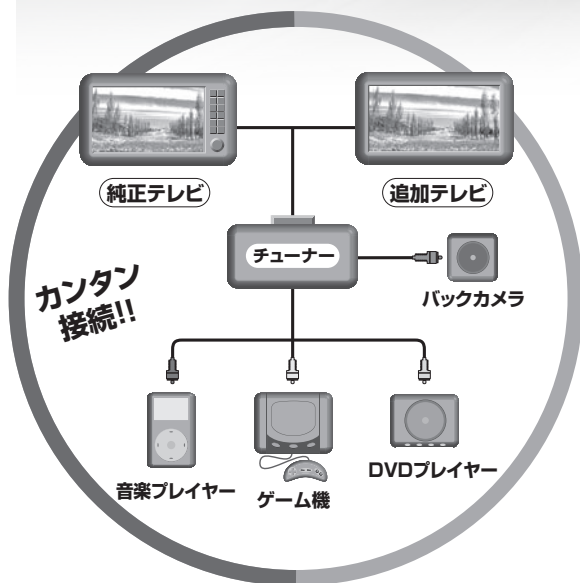

純正ステアリングスイッチで楽々操作!

CAMERA SELECTOR

スイッチ操作でフロントカメラに簡単切替!

小型カメラ/埋込み小型カメラ/広角度ミニボールカメラ

高感度/高画質/超軽量 フロント、サイド、バックカメラ対応!

フジ電機工業株式会社
<https://www.fuji-denki.co.jp>

注視禁止

自動車を運転している時は、画像表示装置(カーテレビ、カーナビ等)に表示された画像を注視してはいけません。安全運転義務違反になります。

MAGICONE

マジコネシリーズ

本製品を
接続する
事により

あなたのテレビ、 便利さ楽しさパワーアップ!

バックカメラ接続ユニット

純正ナビゲーションの付け替え時にバックカメラをそのまま使用する事が出来ます。

バックカメラ接続ハーネス

純正ナビゲーションに市販バックカメラを接続する事が出来ます。

VTRハーネス

純正テレビでDVDプレーヤーやテレビゲームを車内で楽しみ頂けます。

リアモニター出力ハーネス

純正テレビにオプション設定の無いリアモニターを増設する事が出来ます。

リアモニター接続ユニット

純正後席ディスプレイとリアモニター出力機能のあるナビゲーションを接続する事が出来ます。

リアモニター増設ハーネス

純正リアモニターに加え市販モニターを増設する事が出来ます。