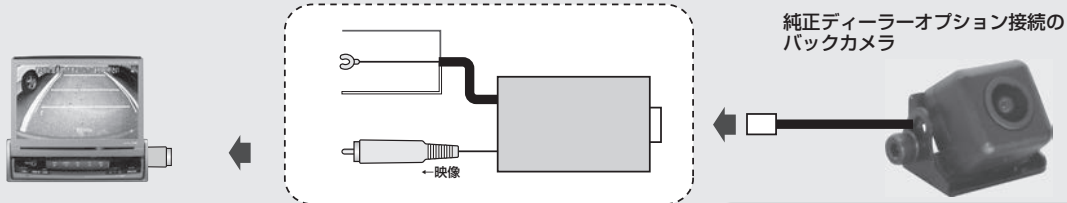

あなたのテレビ、ナビシステムをより快適にするマジコネシリーズラインアップ!

MAGICONE SERIES LINEUP

バックカメラ接続ユニット 接続イメージ

本製品を接続する事により、お好みの市販テレビ・ナビシステムに純正ディーラーオプションバックカメラを装着する事が出来ます。