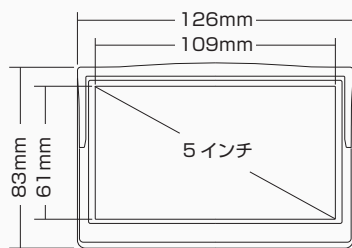

画像はハメコミ合成です。実際の映像とは異なる場合があります。

5インチワイドビューモニター

AV-M03

オープン価格 JANコード 4950094061462

吸盤スタンド&強着ゲルパッドで、好きな位置に取り付け出来る
映像信号の有無で自動パワーオフ&自動ウェイクアップ+自動切換
多くの市販モニターで発生するノイズ問題をクリア

ダッシュボードセンター設置例

運転席ピラー付近設置例

1年保証