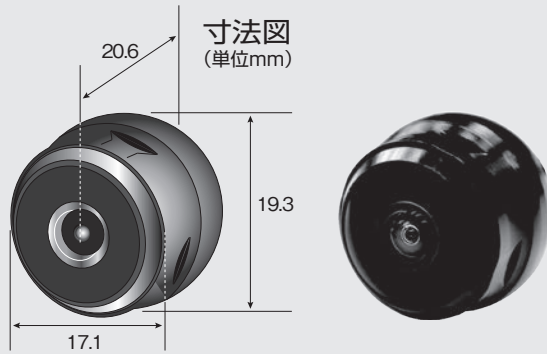

カラーの映像はホームページでご確認ください。

寸法図 (単位mm)

水平 194° 広角視野

対角 206° 広角視野

正像/鏡像 選択可能

防水仕様 IP68

固定用ブラケット4種類付属

Aタイプ ハイルーフ車 バックカメラ等