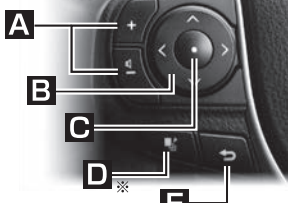

ステアリングスイッチ切替ユニット ESQUIRE・NOAH・VOXY 対応

マルチディスプレイと
ディーラーナビゲーションの操作が可能!

- A 音量調整
- B ▲Vトクボタン <>曲/局変更
- C ソース切替
- D 音声操作
- E マルチディスプレイオーディオの切替