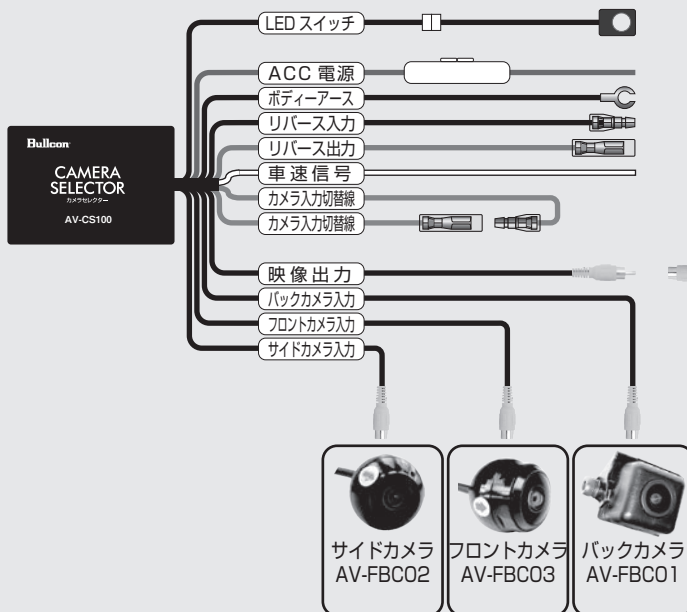

※画像内の文字「車両周辺を…」はモニターの表示機能です。AV-FBC01・02・03及びカメラセレクターの機能ではありませんのでご注意ください。