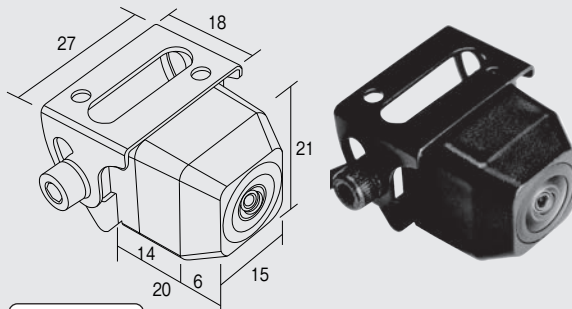

死角を軽減、見える安心！高性能カメラシリーズ

HIGH RESOLUTION & HIGH QUALITY MINI CAMERA

1年保証

使用電源 12V

高解像度 小型カメラ

フロント サイド バックカメラ 対応

AV-FBC01R オープン価格 JANコード 4950094062582

超軽量8g(カメラ本体単体重量)

122万画素カラー1/3型CCDセンサ搭載

122万画素カラー 1/3型 CCD センサ搭載で、
夜間の映像も鮮明に映し出します。
防水・防塵の保護規格「IP68」クリア。正像 / 鏡像切替タイプ

寸法図(単位mm)

カラーの映像はホームページでご確認ください。

HIGH SENSITIVITY IMPLANTABLE MINI CAMERA

1年保証

使用電源 12V

高解像度 埋め込み小型カメラ

フロント サイド バックカメラ 対応

AV-FBC02R オープン価格 JANコード 4950094062766

高感度/高精細/高解像度/超軽量17g

上下角無段階調整可能、水平140°・垂直80°・対角160°

92万画素 カラー 1/4型 CCD センサ搭載。
防水・防塵の保護規格「IP68」クリア。正像 / 鏡像切替タイプ

カラーの映像はホームページでご確認ください。

固定用ブラケット3種類付属