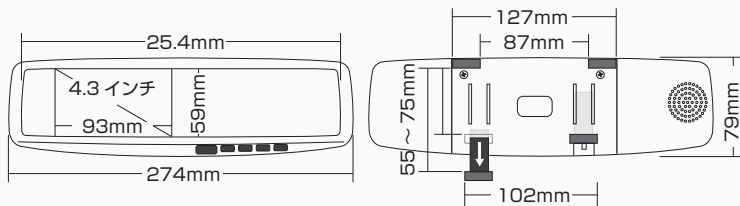

画像はハモコみ合です。実際の映像とは異なる場合があります。

GENUINE STYLE ROOM MIRROR MONITOR

1年保証

使用電源 12V

ルームミラーモニター

AV-M02

オープン価格 JANコード 4950094061479

伸縮式スライドレバー採用、軽量設計で車種を選ばない
全面ミラー仕様&バックカメラ連動機能搭載
多くの市販モニターで発生するノイズ問題をクリア