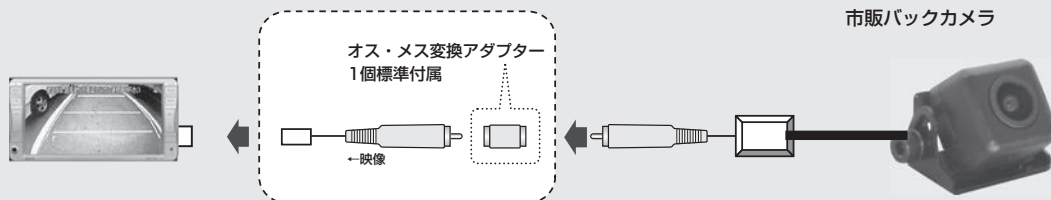

あなたのテレビ、ナビシステムをより快適にするマジコネシリーズラインアップ!

MAGICONE SERIES LINEUP

バックカメラ接続ユニット 接続イメージ

本製品を接続する事により、お好みの市販テレビ・ナビシステムに純正ディーラーオプションバックカメラを装着する事が出来ます。

バックカメラ接続ハーネス 接続イメージ

本製品を接続する事により、純正ディーラーオプション・ナビゲーションシステムに、お好みの市販バックカメラを装着する事が出来ます。

VTR入力ハーネス 接続イメージ

本製品を接続する事により、純正テレビで地デジチューナーやDVDプレーヤー・テレビゲーム等を車内でお楽しみ頂けます。

リアモニター出力ハーネス 接続イメージ

本製品を接続する事により、メーカーオプションナビゲーションシステムに市販モニターを増設する事が出来ます。

リアモニター接続ユニットイメージ

本製品を接続する事により、トヨタディーラーオプションの後席ディスプレイをリアモニター出力設定のあるナビゲーションに接続して使用する事が出来ます。