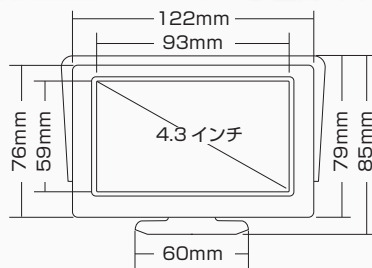

ダッシュボード設置例