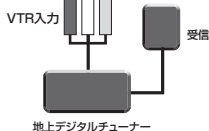

トヨタディーラーオプション地上デジタルチューナー(TDN-H58R)や市販の地上デジタルチューナー対応。(一部対応出来ないメーカー機種もあります。) 適合に関しては、当社ホームページ等をご参照下さい。

注)マイナーチェンジや一部改良により、仕様変更や車種のグレードによって取り付け出来ない事がありますので、必ず現車装備品等の確認を行って下さい。その他適合に関しては、当社ホームページ等をご参照下さい。

●車両のステアリングスイッチを利用し外部入力機器の操作が行える画期的な商品です。特にメーカーナビゲーション等の外部(VTR)入力で使用する場合、地上デジタルチューナーの選局などをステアリングスイッチで行えますので、純正感覚で使用して頂けるようになります。又、純正機能を損なうことはありません。※登録には赤外線リモコンが必要です。※一部対応出来ないメーカー機種もあります。

市販ナビゲーション連動の場合

市販のナビゲーションやオーディオをステアリングスイッチで音量調整や選曲等、純正機能そのままに操作が出来ます。最大8ボタンの登録が可能。(車種によりステアリングスイッチのボタン数は異なります。)