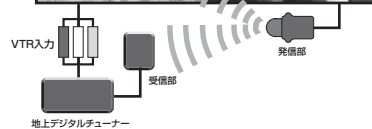

市販ナビゲーション連動の場合

市販のナビゲーションやオーディオをステアリングスイッチで音量調整や選曲等、純正機能そのままに操作が出来ます。最大8ボタンの登録が可能。(車種によりステアリングスイッチのボタン数は異なります。)

市販ナビゲーション + 地デジチューナー (アナログチューナー内蔵) (VTR入力)の場合

市販のナビゲーションやオーディオをステアリングスイッチで音量調整や選曲等、純正機能そのままに操作が出来ます。また外部(VTR)入力の地上デジタルチューナーを接続した場合、チューナー付属のリモコンを使用せずにステアリングスイッチのSEEKスイッチで選局が出来ます。最大8ボタンの登録が可能。