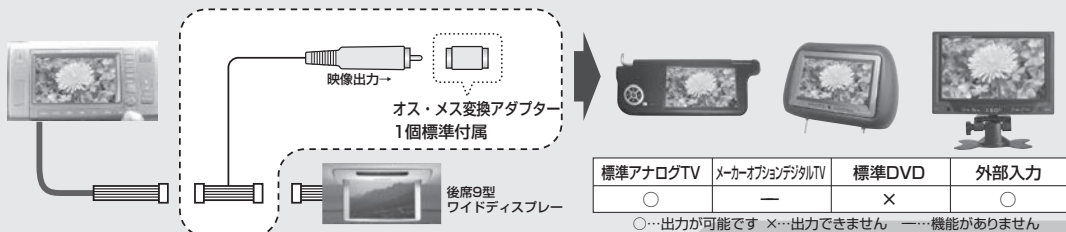

リアモニター増設ハーネス 接続イメージ

本製品を接続する事により、メーカーオプションのリアモニター装着車に市販モニターを増設する事が出来るので更なるドレスアップが可能です。