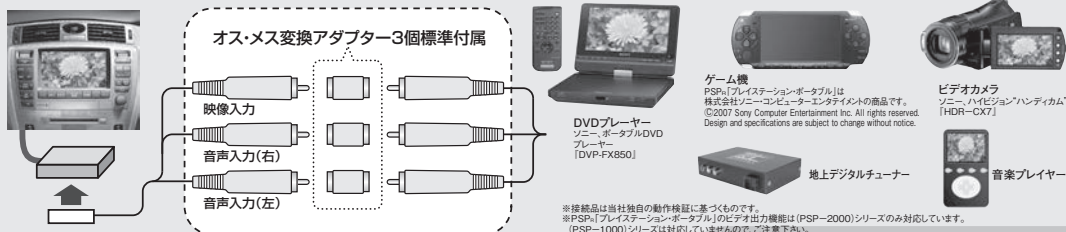

リアモニター接続ユニット

AV-R11・R12

- ※純正後席リアモニター装着車専用であり、非装着車にはお取り付け出来ません。
- ※外部カメラやナビゲーション等の映像はリアモニターには映りません。
- ※リアモニター出力設定の無いナビゲーションでは純正後席リアモニターへ映像は出力されません。
- ※適合表記載の後席ディスプレイ以外にはお取り付け出来ません。

リアモニター増設ハーネス

AV-R02

- ※メーカーオプションのリアモニター装着車専用であり、非装着車にはお取り付け出来ません。
- ※外部カメラやナビゲーション等の映像は市販モニターには映りません。
- ※構造上、増設したモニターにはフロントモニターで選局されたチャンネルしか映りません。
- ※走行中はリアモニターにのみテレビ等の映像が映し出されます。但し、当社製品フリーテレピング又はテレナビングを装着していただきますとフロントモニターでも走行中にお楽しみいただけるようになります。

注視禁止

- マジコネシリーズは、助手席及び、後部座席の方にご利用頂く為に開発された商品です。運転者の方は安全上の為、画像表示装置(カーテレビ・カーナビ等)に表示された画像を注視する事や操作は絶対に行わないで下さい。安全運転義務違反になり、処罰される場合があります。
- 走行中は電波の受信が悪い為、停車時に比べて画像が乱れますが、製品の異常ではありません。
- 車両の点検及び、修理を依頼される場合は、正確な検査の妨げになる恐れがありますので、必ず本品を取り外して下さい。
- 本製品を取付けた車両を運転される方(第三者)には、必ず上記注意事項をご説明して頂くようお願い致します。
- 車両メーカーでの仕様変更により、本資料と内容が異なる場合がありますのでご注意下さい。

あなたのテレビ、ナビシステムをより快適にするマジコネシリーズラインアップ!

MAGICONE SERIES LINEUP

バックカメラ接続ユニット 接続イメージ

本製品を接続する事により、お好みの市販テレビ・ナビシステムに純正ディーラーオプションバックカメラを装着する事が出来ます。

バックカメラ接続ハーネス 接続イメージ

本製品を接続する事により、純正ディーラーオプション・ナビゲーションシステムに、お好みの市販バックカメラを装着する事が出来ます。

VTR入力ハーネス 接続イメージ

本製品を接続する事により、純正テレビで地デジチューナーやDVDプレーヤー・テレビゲーム等を車内でお楽しみ頂けます。

リアモニター出力ハーネス 接続イメージ

本製品を接続する事により、メーカーオプションナビゲーションシステムに市販モニターを増設する事が出来ます。

リアモニター接続ユニットイメージ

本製品を接続する事により、トヨタディーラーオプションの後席ディスプレイをリアモニター出力設定のあるナビゲーションに接続して使用する事が出来ます。