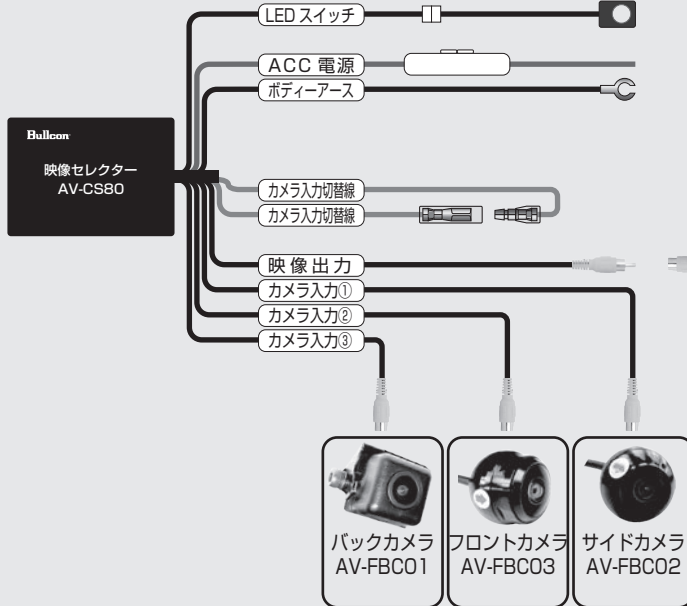

EIZO SELECTOR

1年保証

使用電源 12V

映像セレクター

AV-CS80

希望小売価格 ¥8,800 (税別) JANコード 4950094061721

最大3個のカメラ映像を、1カメラ入力のモニターに接続して、スイッチ操作で切り替えられます。

※画像内の文字「車両周辺を…」はモニターの表示機能です。AV-FBC01・02・03及び映像セレクターの機能ではありませんのでご注意ください。

CAMERA SELECTOR

1年保証

使用電源 12V

カメラセレクター

AV-CS100

希望小売価格 ¥9,500 (税別) JANコード 4950094060922

1台のモニターに、最大3個のカメラを接続できる。
バックビューカメラ+フロントビュー+サイドビューなど、使い方自由自在。