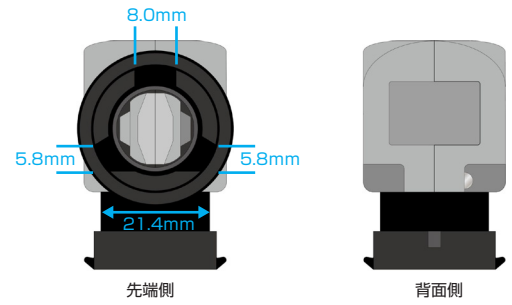

LED HEAD LAMP GRORIOUS 製品サイズ詳細

GLH-H4 (H4 Hi/Lo タイプ)

GLH-H11 (H11 タイプ)

GLH-DSR (D2/D4 タイプ)

GLH-DSR (ドライバーユニット)