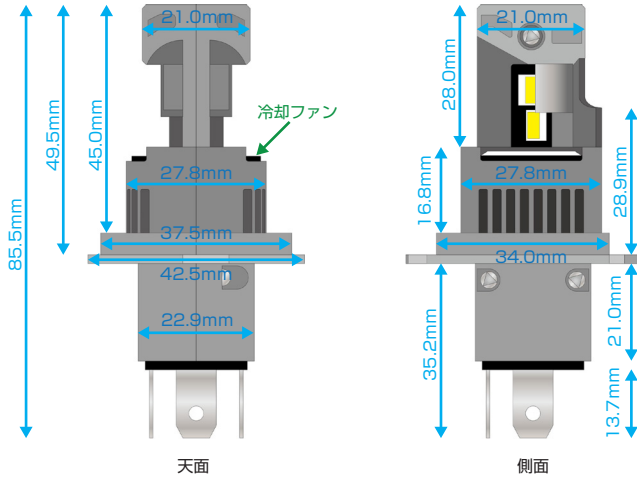

LED HEAD LAMP GRORIOUS 製品サイズ詳細

GLH-H4 (H4 Hi/Lo タイプ)

GLH-H11 (H11 タイプ)

GLH-DSR (D2/D4 タイプ)

GLH-DSR (ドライバーユニット)