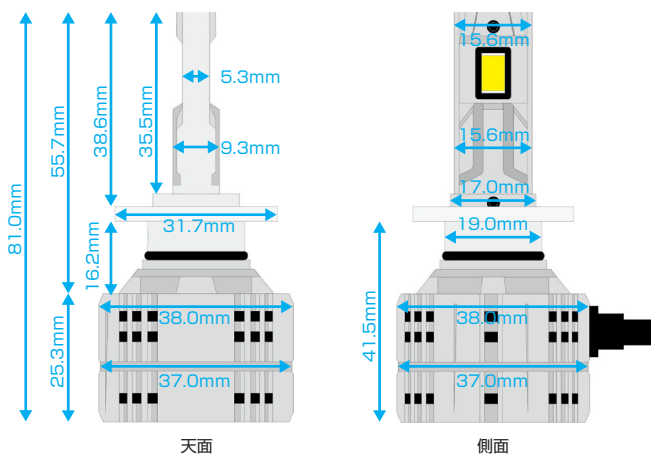

LED HEAD LAMP GRORIOUS 製品サイズ詳細

GLH-H4 (H4 Hi/Lo タイプ)

GLH-H11 (H11 タイプ)

GLH-DSR (D2/D4 タイプ)

GLH-DSR (ドライバーユニット)