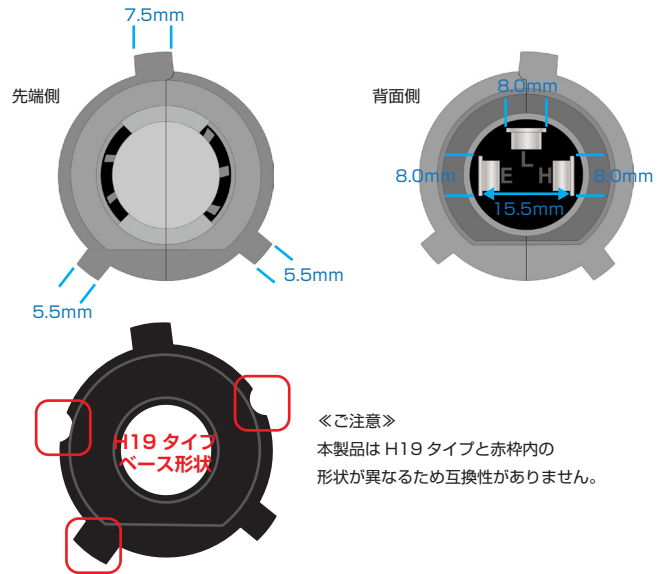

LED HEAD LAMP GRORIOUS 製品サイズ詳細

GLH-H4 (H4 Hi/Lo タイプ)

GLH-H11 (H11 タイプ)

GLH-DSR (D2/D4 タイプ)

GLH-DSR (ドライバーユニット)