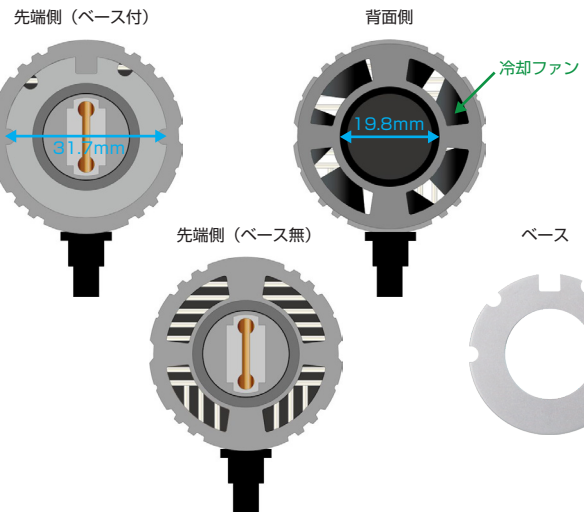

LED HEAD LAMP GRORIOUS 製品サイズ詳細

GLH-H4 (H4 Hi/Lo タイプ)

GLH-H11 (H11 タイプ)

GLH-DSR (D2/D4 タイプ)

GLH-DSR (ドライバーユニット)