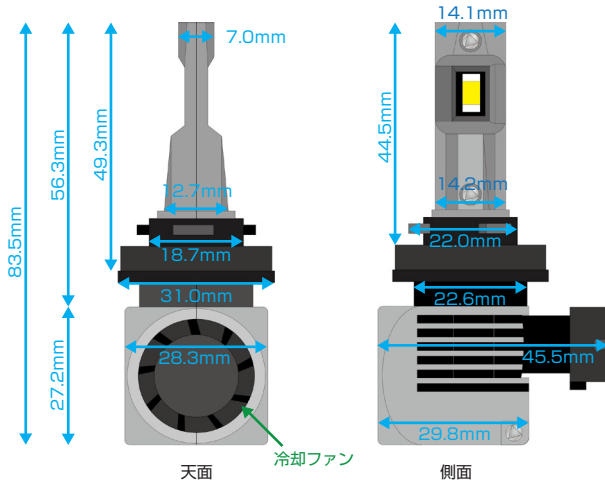

LED HEAD LAMP GRORIOUS 製品サイズ詳細

GLH-H4 (H4 Hi/Lo タイプ)

GLH-H11 (H11 タイプ)

GLH-DSR (D2/D4 タイプ)

GLH-DSR (ドライバーユニット)