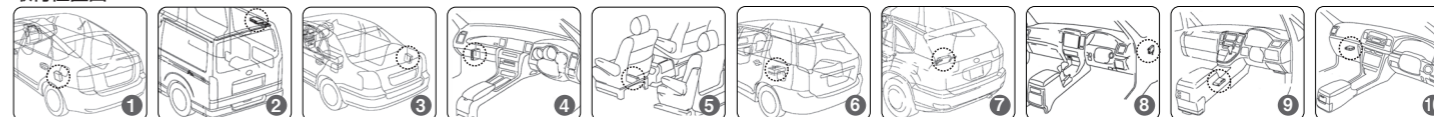

# MAGICONE

マジコネシリーズ

あなたのテレビ、  
便利さ楽しさパワーアップ!

- VTRハーネス
- リアモニター出カハーネス
- リアモニター増設ハーネス
- バックカメラ接続ユニット
- バックカメラ接続ハーネス

取付位置図

① トランクルーム左側 ② ルーフ後端右側 ③ トランクルーム右側 ④ 助手席足元左側 ⑤ 助手席シート下 ⑥ 運転席シート下 ⑦ 後部座席シートバック裏 ⑧ 運転席足元右側 ⑨ センターコンソール ⑩ グローブBOX  
 ⑪ TV本体裏側 ⑫ TVチューナー(販売店オプションの取付位置は販売店にて確認下さい) ⑬ オーディオ/ナビユニット裏側 ⑭ オーディオユニット裏側 ⑮ インストルメントパネル奥 ⑯ サードシート右サイドパネル内 ⑰ リアゲート内  
 ⑱ ルームミラー裏側 ⑲ トラックグリッド内 ⑳ メーター裏側  
 ※車両メーカーでの仕様変更により、本資料と内容が異なる場合がありますのでご注意ください。※この取付位置図はイメージです。実際の車両とは異なる場合があります。