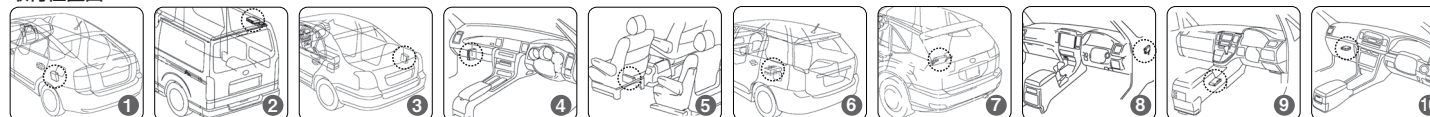

MAGICONE

マジコネシリーズ

あなたのテレビ、
便利さ楽しさパワーアップ!

- VTRハーネス
- リアモニター出力ハーネス
- リアモニター増設ハーネス
- バックカメラ接続ユニット
- バックカメラ接続ハーネス

取付位置図

① トランクルーム左側 ② ルーフ後端右側 ③ トランクルーム右側 ④ 助手席足元左側 ⑤ 助手席シート下 ⑥ 運転席シート下 ⑦ 後部座席シートバック裏 ⑧ 運転席足元右側 ⑨ センターコンソール ⑩ グローブBOX
 ⑪ TV本体裏側 ⑫ TVチューナー(販売店オプションの取付位置は販売店にご確認ください) ⑬ オーディオ/ナビユニット裏側 ⑭ オーディオユニット裏側 ⑮ インstrumentパネル裏 ⑯ サードシート右サイドパネル内 ⑰ リアゲート内
 ⑱ ルームミラー裏側 ⑲ トラックグリッド内 ⑳ メーター裏側
 ※車両メーカーでの仕様変更により、本資料と内容が異なる場合がありますのでご注意ください。※この取付位置図はイメージです。実際の車両とは異なる場合があります。