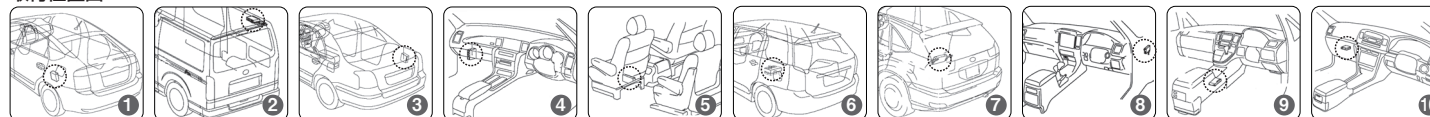

MAGICONE

マジコネシリーズ

あなたのテレビ、
便利さ楽しさパワーアップ!

- VTRハーネス
- リアモニター出力ハーネス
- リアモニター増設ハーネス
- バックカメラ接続ユニット
- バックカメラ接続ハーネス

取付位置図

① トランクルーム左側 ② ルーフ後端右側 ③ トランクルーム右側 ④ 助手席足元左側 ⑤ 助手席シート下 ⑥ 運転席シート下 ⑦ 後部座席シートバック裏 ⑧ 運転席足元右側 ⑨ センターコンソール ⑩ グローブBOX
 ⑪ TV本体裏側 ⑫ TVチューナー(販売店オプションのため、取付位置は販売店にご確認ください) ⑬ オーディオ/ナビユニット裏側 ⑭ オーディオユニット裏側 ⑮ インストルメントパネル裏 ⑯ サードシート右サイドパネル内 ⑰ リアゲート内
 ⑱ ルームミラー裏側 ⑲ トラックグリッド内 ⑳ メーター裏側
 ※車両メーカーでの仕様変更により、本資料と内容が異なる場合がありますのでご注意ください。※この取付位置図はイメージです。実際の車両とは異なる場合があります。