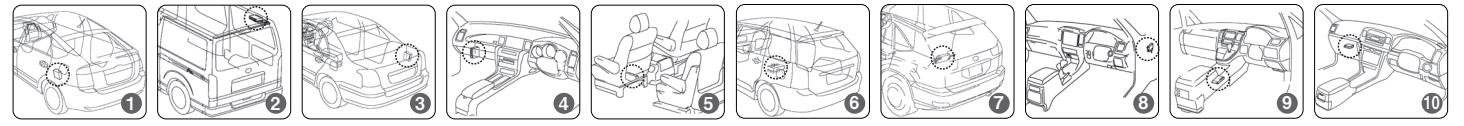

MAGICONE

マジコネシリーズ

あなたのテレビ、便利さ楽しさパワーアップ!

- VTRハーネス
- リアモニター出力ハーネス
- リアモニター増設ハーネス
- バックカメラ接続ユニット
- バックカメラ接続ハーネス

取付位置図

① トランクルーム左側 ② ルーフ後端右側 ③ トランクルーム右側 ④ 助手席足元左側 ⑤ 助手席シート下 ⑥ 運転席シート下 ⑦ 後部座席シートバック裏 ⑧ 運転席足元右側 ⑨ センターコンソール ⑩ グローブBOX
 ⑪ TV本体裏側 ⑫ TVチューナー（販売店オプションの為、取付位置は販売店にご確認ください。） ⑬ オーディオ/ナビユニット裏側 ⑭ オーディオユニット裏側 ⑮ インストルメントパネル奥 ⑯ サードシート右サイドパネル内 ⑰ リアゲート内
 ⑱ ルームミラー裏側 ⑳ トラックグリッド内 ㉑ メーター裏側