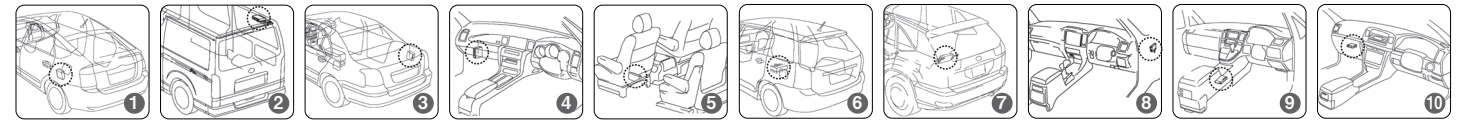

MAGICONE

マジコネシリーズ

あなたのテレビ、
便利さ楽しさパワーアップ!

- VTRハーネス
- リアモニター出力ハーネス
- リアモニター増設ハーネス
- バックカメラ接続ユニット
- バックカメラ接続ハーネス

取付位置図

① トランクルーム左側 ② ルーフ後端右側 ③ トランクルーム右側 ④ 助手席足元左側 ⑤ 助手席シート下 ⑥ 運転席シート下 ⑦ 後部座席シートバック裏 ⑧ 運転席足元右側 ⑨ センターコンソール ⑩ グローブBOX
 ⑪ TV本体裏側 ⑫ TVチューナー(販売店オプションの為、取付位置は販売店にご確認ください) ⑬ オーディオ/ナビユニット裏側 ⑭ オーディオユニット裏側 ⑮ インストルメントパネル裏 ⑯ サードシート右サイドパネル内 ⑰ リアゲート内
 ⑱ ルームミラー裏側 ⑲ トランクグリッド内 ⑳ メーター裏側