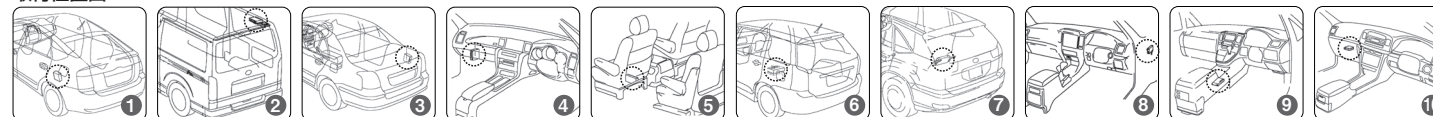

MAGICONE

マジコネシリーズ

あなたのテレビ、
便利さ楽しさパワーアップ!

- VTRハーネス
- リアモニター出力ハーネス
- リアモニター増設ハーネス
- バックカメラ接続ユニット
- バックカメラ接続ハーネス

取付位置図

① トランクルーム左側 ② ルーフ後端右側 ③ トランクルーム右側 ④ 助手席足元左側 ⑤ 助手席シート下 ⑥ 運転席シート下 ⑦ 後部座席シートバック裏 ⑧ 運転席足元右側 ⑨ センターコンソール ⑩ グローブBOX
 ⑪ TV本体裏側 ⑫ TVチューナー（販売店オプションの為、取付位置は販売店にご確認ください）裏側 ⑬ オーディオ/ナビユニット裏側 ⑭ オーディオユニット裏側 ⑮ インストルメントパネル裏 ⑯ サードシート右サイドパネル内 ⑰ リアゲート内
 ⑱ ルームミラー裏側 ⑲ トランクグリッド内 ⑳ メーター裏側
 ※車両メーカーでの仕様変更により、本資料と内容が異なる場合がありますのでご注意ください。 ※この取付位置図はイメージです。実際の車両とは異なる場合があります。