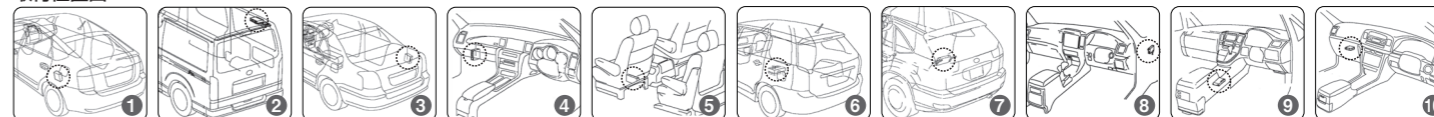

MAGICONE

マジコネシリーズ

あなたのテレビ、
便利さ楽しさパワーアップ!

- VTRハーネス
- リアモニター出力ハーネス
- リアモニター増設ハーネス
- バックカメラ接続ユニット
- バックカメラ接続ハーネス

取付位置図

① トランクルーム左側 ② ルーフ後端右側 ③ トランクルーム右側 ④ 助手席足元左側 ⑤ 助手席シート下 ⑥ 運転席シート下 ⑦ 後部座席シートバック裏 ⑧ 運転席足元右側 ⑨ センターコンソール ⑩ グローブBOX
 ⑪ TV本体裏側 ⑫ TVチューナー ⑬ オーディオ/ナビユニット裏側 ⑭ オーディオユニット裏側 ⑮ インストールメントパネル奥 ⑯ サードシート右サイドパネル内 ⑰ リアゲート内 ⑱ ルームミラー裏側 ⑲ トランググリッド内
販売店オプションの為、取付位置は販売店にご確認ください。
*車両メーカーでの仕様変更により、本資料と内容が異なる場合がありますのでご注意ください。*この取付位置図はイメージです。実際の車両とは異なる場合があります。

■SUZUKI 車種別適合 (ディーラーオプションはP82をご確認下さい)

車名	ナビ種類	年式	型式	ビデオ入力ハーネス (各品番共オープン価格)	
				品番	取付場所
アサルトターボRS	—	H27/3~	HA36S (メーカーオプションバックアイカメラ付車 ※2 視点・ガイドライン固定)	—	—
エブリィワゴン	—	H27/2~	DA17W (メーカーオプションバックアイカメラ付車 ※2 視点・ガイドライン固定)	—	—
MRワゴン	—	H23/1~	MF33S (バックモニター付タッチパネルオーディオ付車)	—	—
スペーシア	—	H25/3~H27/4	MK32S (スマートフォン連携ナビゲーション付車)	—	—
スペーシアカスタム	—	H25/3~H27/4	MK32S (スマートフォン連携ナビゲーション付車)	—	—
ハスラー	—	H26/12~H27/4	特別仕様車 (J STYLE) バックアイカメラ装着車	—	—
ソリオ	—	H23/1~	MA15S (バックモニター付CDプレーヤー付車)	—	—
ソリオバンディット	—	H26/12~	特別仕様車 (J STYLE) バックアイカメラ装着車	—	—
ハスラー	—	H26/1~	MR31S (スマートフォン連携ナビゲーション付車)	—	—
ハスラー	—	H26/12~	特別仕様車 (J STYLE) バックアイカメラ装着車	—	—
パレット	—	H21/10~H25/2	MK21S (バックモニター付CDプレーヤー付車)	—	—
パレットSW	—	H21/10~H25/2	MK21S (バックモニター付CDプレーヤー付車)	—	—
ラパン	—	H25/6~H27/5	HE22S (スマートフォン連携ナビゲーション付車)	—	—
ワゴンR	—	H25/7~H26/8	MH34S (スマートフォン連携ナビゲーション付車)	—	—
ワゴンRリミテッド	—	H22/12~H23/11	MH23S (バックモニター付CDプレーヤー付車)	—	—
ワゴンRリミテッドII	—	H23/12~H24/8	MH23S (バックモニター付CDプレーヤー付車)	—	—
ワゴンRステイングレー	—	H25/7~H26/8	MH34S (スマートフォン連携ナビゲーション付車)	—	—
ワゴンRステイングレー	—	H26/12~	特別仕様車 (J STYLE) バックアイカメラ装着車	—	—
ワゴンRステイングレーリミテッド	—	H22/12~H23/11	MH23S (バックモニター付CDプレーヤー付車)	—	—
ワゴンRステイングレーリミテッドII	—	H23/12~H24/8	MH23S (バックモニター付CDプレーヤー付車)	—	—