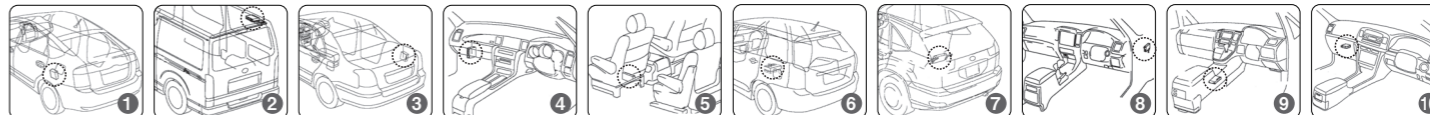

MAGICONE

マジコネシリーズ

あなたのテレビ、
便利さ楽しさパワーアップ!

VTRハーネス

リアモニター出力ハーネス

リアモニター増設ハーネス

バックカメラ接続ユニット

バックカメラ接続ハーネス

取付位置図

① トランクルーム左側 ② ルーフ後端右側 ③ トランクルーム右側 ④ 助手席足元左側 ⑤ 助手席シート下 ⑥ 運転席シート下 ⑦ 後部座席シートバック裏 ⑧ 運転席足元右側 ⑨ センターコンソール ⑩ グローブBOX
⑪ TV本体裏側 ⑫ TVチューナー(販売店オプションのため、取付位置は販売店にご確認ください) ⑬ オーディオ/ナビユニット裏側 ⑭ オーディオユニット裏側 ⑮ インストルメントパネル奥 ⑯ サードシート右サイドパネル内 ⑰ リアゲート内
⑱ ルームミラー裏側 ⑲ トランクグリッド内 ⑳ メーカー裏側 *車両メーカーでの仕様変更により、本資料と内容が異なる場合がありますのでご注意ください。*この取付位置図はイメージです。実際の車両とは異なる場合があります。