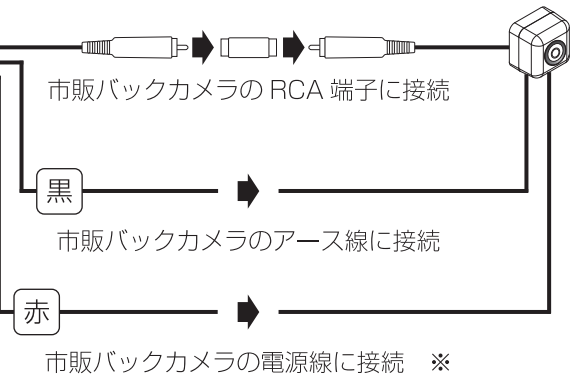

配線方法

作業を行う際は必ずバッテリーターミナルを外してください。又、IG-OFF 以外では車両コネクタを絶対に抜かないでください。

ナビゲーションユニット側の配線

バックカメラ側の配線

※使用電圧が DC+12V のバックカメラのみ接続してください。
上記使用電圧以外のバックカメラの接続についてはバックカメラの取扱説明書に従って接続してください。

「市販バックカメラ電源線」用入力線
市販バックカメラの取扱説明書に従って、車両のリバース信号線やアクセサリ電源等に接続してください。