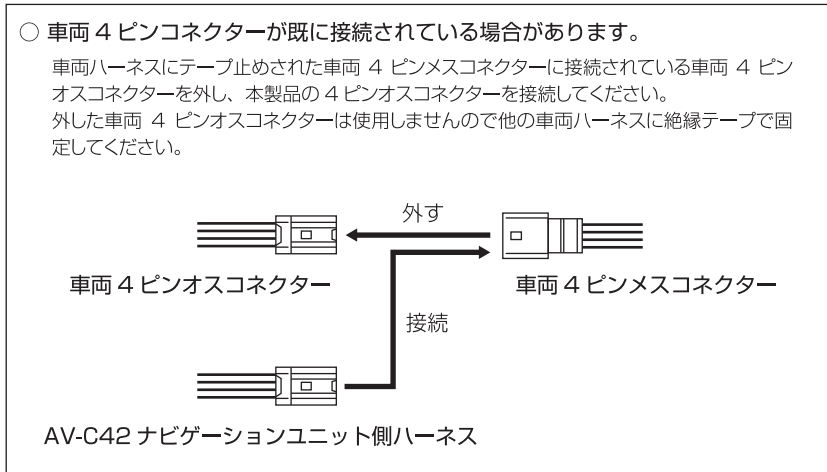

この度は、フルコン製品をお買い上げいただき、まことにありがとうございます。
本製品を接続する事により、車両中継ハーネスを利用して市販のナビゲーションシステムとバックカメラを簡単に取り付ける事が出来ます。

※ナビゲーションシステム・バックカメラ・延長コード等は付属しておりませんので、別途ご用意ください。

同梱品

- ナビゲーションユニット側ハーネス × 1 バックカメラ側ハーネス × 1 オス・メス変換アダプター × 1
取扱説明書 × 1

配線方法

作業を行う際は必ずバッテリーターミナルを外してください。又、IG-OFF 以外では車両コネクタを絶対に抜かないでください。

ナビゲーションユニット側の配線

バックカメラ側の配線

※使用電圧が DC+12V のバックカメラのみ接続してください。
上記使用電圧以外のバックカメラの接続についてはバックカメラの取扱説明書に従って接続してください。

「市販バックカメラ電源線」用入力線
市販バックカメラの取扱説明書に従って、車両のリバース信号線やアクセサリ電源等に接続してください。