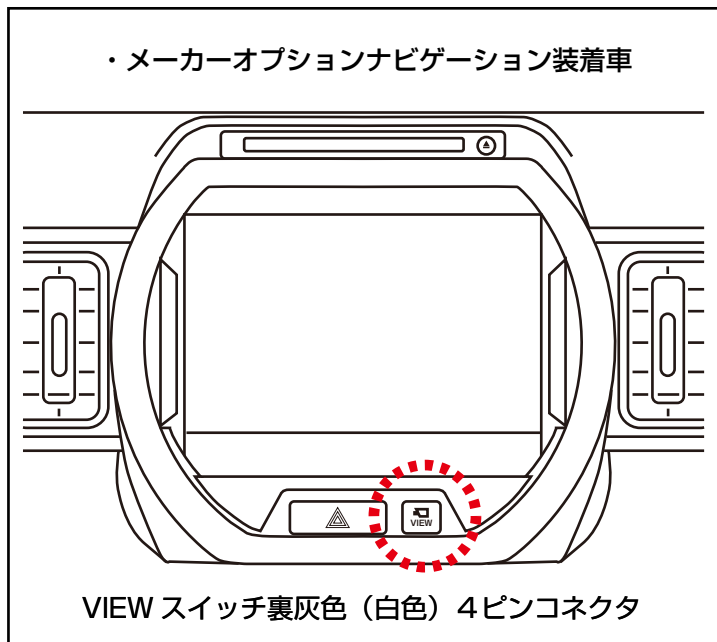

マジコネ AV-C51 車両4ピンコネクタ位置情報

スズキ ハスラー R2/2～ MR52S. 92S (3Dビュー機能付全方位モニター用カメラ装着車)

スズキ ソリオ R2/12～ MA37S (3Dビュー機能付全方位モニター用カメラ装着車)

スズキ ソリオバンディット R2/12～ MA37S (3Dビュー機能付全方位モニター用カメラ装着車)

三菱 デリカD:2 R3/1～ MR37S (全方位モニター用カメラパッケージ付車)

上記イラスト赤枠内に4ピンコネクタが存在しない場合は、オーディオスペース奥のハーネスに束ねられ、収納されている可能性があります。