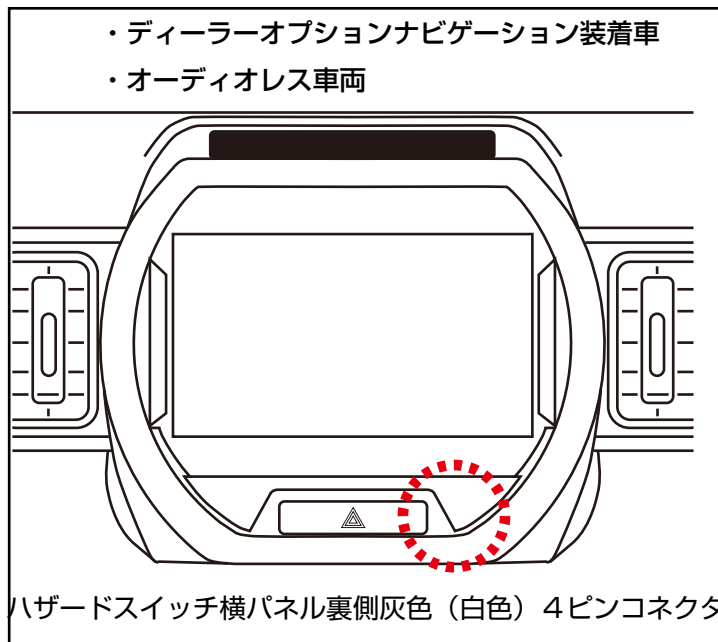

マジコネ AV-C51 車両4ピンコネクタ位置情報

スズキ ハスラー R2/2～ MR52S. 92S (3Dビュー機能付全方位モニター用カメラ装着車)

スズキ ソリオ R2/12～ MA37S (3Dビュー機能付全方位モニター用カメラ装着車)

スズキ ソリオバンディット R2/12～ MA37S (3Dビュー機能付全方位モニター用カメラ装着車)

三菱 デリカD:2 R3/1～ MR37S (全方位モニター用カメラパッケージ付車)

上記イラスト赤枠内に4ピンコネクタが存在しない場合は、オーディオスペース奥のハーネスに束ねられ、収納されている可能性があります。