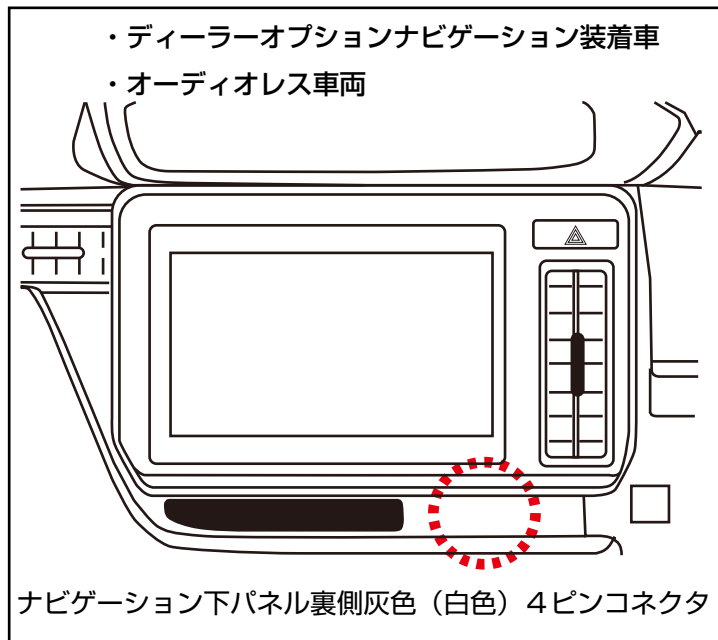

マジコネ AV-C51 車両4ピンコネクタ位置情報

スズキ ハスラー R2/2～ MR52S. 92S (3Dビュー機能付全方位モニター用カメラ装着車)

スズキ ソリオ R2/12～ MA37S (3Dビュー機能付全方位モニター用カメラ装着車)

スズキ ソリオバンディット R2/12～ MA37S (3Dビュー機能付全方位モニター用カメラ装着車)

三菱 デリカD:2 R3/1～ MR37S (全方位モニター用カメラパッケージ付車)

上記イラスト赤枠内に4ピンコネクタが存在しない場合は、オーディオスペース奥のハーネスに束ねられ、収納されている可能性があります。