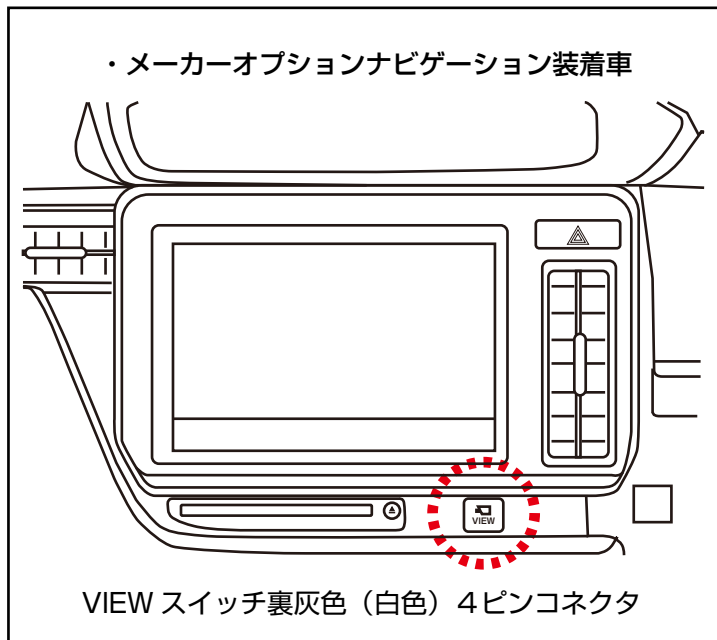

マジコネ AV-C51 車両4ピンコネクタ位置情報

スズキ ハスラー R2/2～ MR52S. 92S (3Dビュー機能付全方位モニター用カメラ装着車)

スズキ ソリオ R2/12～ MA37S (3Dビュー機能付全方位モニター用カメラ装着車)

スズキ ソリオバンディット R2/12～ MA37S (3Dビュー機能付全方位モニター用カメラ装着車)

三菱 デリカD:2 R3/1～ MR37S (全方位モニター用カメラパッケージ付車)

上記イラスト赤枠内に4ピンコネクタが存在しない場合は、オーディオスペース奥のハーネスに束ねられ、収納されている可能性があります。