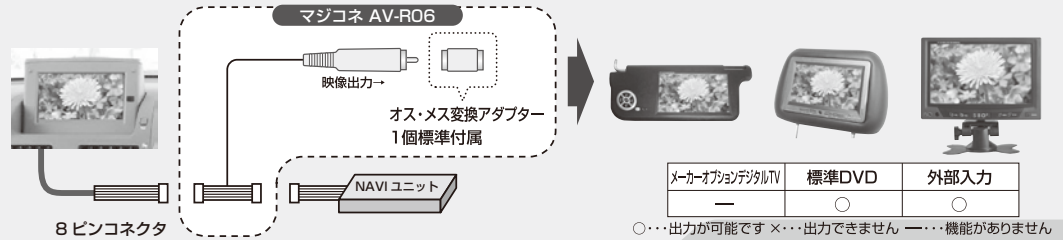

この度は、フジ電機工業㈱の商品をご購入頂き、誠にありがとうございます。本製品を接続する事により、あなたのテレビ、ナビシステムをより快適にお楽しみ頂けます。

- ※モニター・延長コードは付属しておりませんので、別途ご用意下さい。
- ※外部カメラやナビゲーション等の映像は市販モニターには映りません。
- ※構造上、増設したモニターにはフロントモニターで選局されたチャンネルしか映りません。
- ※走行中はリアモニターにのみテレビ等の映像が映し出されます。但し、当社製品フリーテレビング又はテレナビングを装着して頂きますと、フロントモニターでも走行中にお楽しみ頂けるようになります。
- ※本製品は助手席及び、同乗者の方専用開発されたものです。従って運転者の方は安全上の為、走行中に画面を注視する事や操作等は絶対に行わないで下さい。安全運転義務違反となり、法律で処罰される場合があります。

リアモニター出力ハーネス 接続イメージ

本製品を接続する事により、メーカーオプションナビゲーションシステムに市販モニターを増設する事が出来ます。

■ 本製品は下記のNISSAN車に適合しております。

車名	枕*種類	年式	型式	取り付け場所
ウイングロード	HDD	H19/1～H22/8	JY12 NY12 Y12	オーディオ/ナビユニット裏側
エクストレイル	HDD	H19/9～H20/10	NT31 T31 TNT31	オーディオ/ナビユニット裏側
エルグランド(ツインモニター車除く)	HDD	H19/11～H22/7	E51 ME51 MNE51 NE51	オーディオ/ナビユニット裏側
GT-R	HDD	H19/11～H21/11	R35	オーディオ/ナビユニット裏側
スカイラインクーペ	HDD	H19/10～H21/12	CKV36	オーディオ/ナビユニット裏側
スカイラインセダン	HDD	H18/11～H21/12	NV36 PV36 V36	オーディオ/ナビユニット裏側
セレナ(ツインモニター車及びナビ付特別仕様車除く)	HDD	H18/12～H20/11	C25 CC25 CNC25 NC25	オーディオ/ナビユニット裏側
ティアナ	HDD	H20/6～H21/7	J32 PJ32 TNJ32	オーディオ/ナビユニット裏側
ティーダ	HDD	H19/1～H21/4	C11 JC11 NC11	オーディオ/ナビユニット裏側
ティーダラティオ	HDD	H19/1～H21/4	SC11 SJC11 SNC11	オーディオ/ナビユニット裏側
デュアリス	HDD	H19/6～H21/8	J10 NJ10	オーディオ/ナビユニット裏側
フーガ	HDD	H19/12～H21/10	GY50 PNY50 PY50 Y50	オーディオ/ナビユニット裏側
フェアレディZ	HDD	H20/12～H21/9	Z34	オーディオ/ナビユニット裏側
ブルーバードシルフィ	HDD	H19/6～H21/5	G11 KG11 NG11	オーディオ/ナビユニット裏側
プレサージュ	HDD	H19/6～H21/7	PU31 TNU31 TU31	オーディオ/ナビユニット裏側
ムラーノ	HDD	H20/10～H23/1	PNZ51 TNZ51	オーディオ/ナビユニット裏側
ラフェスタ	HDD	H19/6～H21/11	B30 NB30	オーディオ/ナビユニット裏側