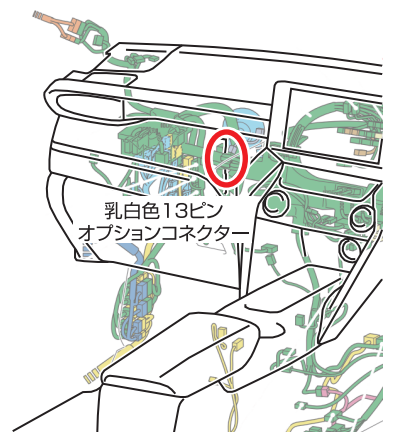

ハリアー AXUH80.85 MXUA80.85 : R2/6~
+B ACC ILL GND