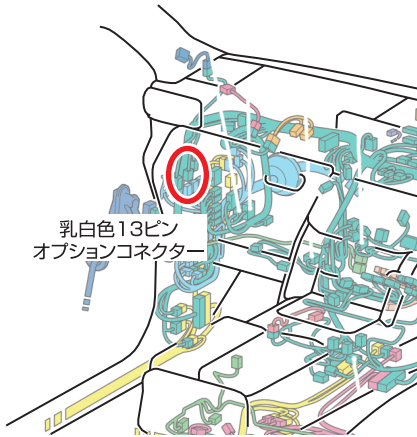

乳白色13ピン
オプションコネクタ

ランドクルーザー FJA300W VJA300W : R3/8~
☐+B ☐ACC ☐ILL ☐GND