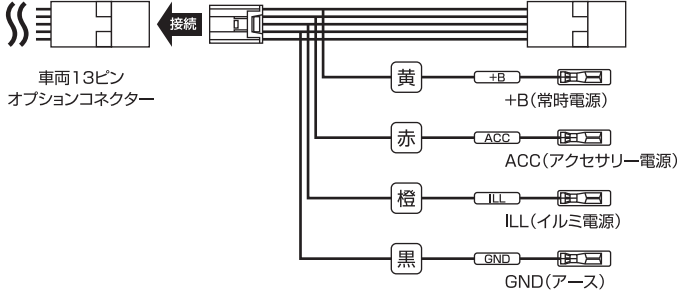

オプションコネクタハーネス (トヨタ 13ピン) 【FC-T04】

この度は「オプションコネクタハーネス (トヨタ 13ピン)」をお買い上げいただき、まことにありがとうございます。

- **製品概要** 本製品を車両 13ピンオプションコネクタに接続する事により電源信号を容易に取り出す事ができます。
- **内容物** ハーネス × 1
- **取り付け方法** 本製品を車両 13ピンコネクタに接続し、お取り付けする機器に配線をおこなってください。