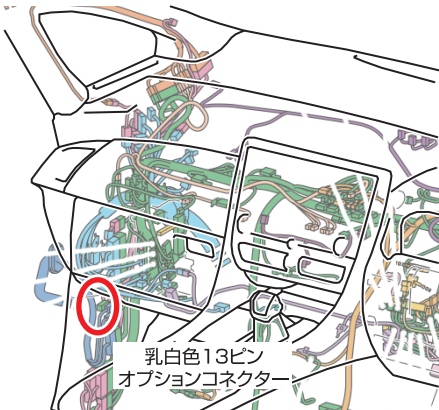

アルファード AGH40W.45W AAHH40W.45W : R5/7~
ヴェルファイア TAHA40W.45W AAHH40W.45W : R5/7~
+B ACC ILL GND