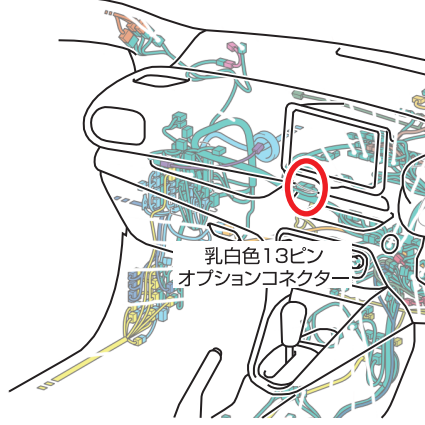

乳白色13ピン
オプションコネクタ

ヤリス KSP210 MXPA10.15 MXPH10.15 : R2/2~
GRヤリス GXPA16 MXPA12 : R2/9~
☐+B ☐ACC ☐ILL ☐GND

乳白色13ピン
オプションコネクタ

ヤリスクロス MXPB10.15 MXPJ10.15 : R2/8~
☐+B ☐ACC ☐ILL ☐GND