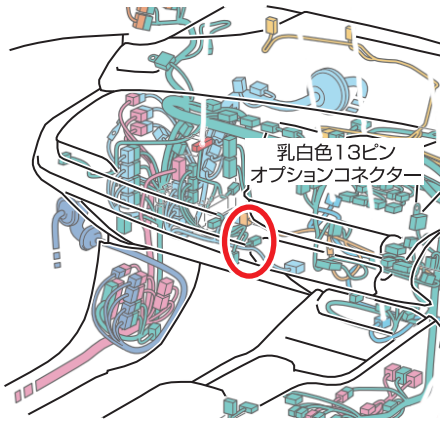

車種別資料 2

プリウス MXWH60.65 ZVW60.65 : R5/1~
プリウスPHV MXWH61 : R5/3~
☐+B ☐ACC ☐ILL ☐GND