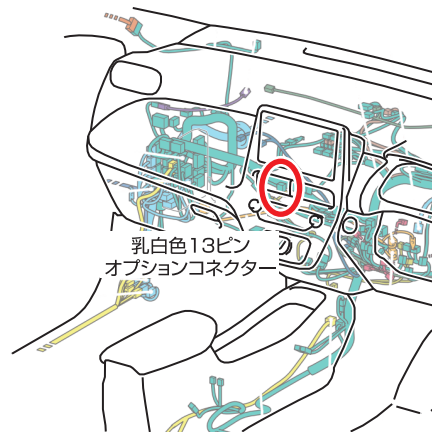

アクア MXP1系 : R3/7~
+B ACC ILL GND