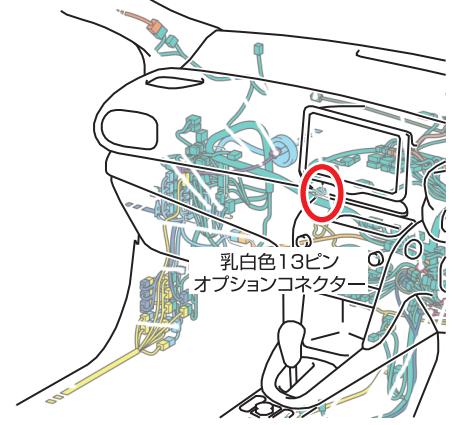

車種別資料 2

プリウス MXWH60.65 ZVW60.65 : R5/1~
プリウスPHV MXWH61 : R5/3~
☐+B ☐ACC ☐ILL ☐GND

乳白色13ピン
オプションコネクタ

ヤリス KSP210 MXPA10.15 MXPH10.15 : R2/2~
GRヤリス GXPA16 MXPA12 : R2/9~
☐+B ☐ACC ☐ILL ☐GND

乳白色13ピン
オプションコネクタ

ヤリスクロス MXPB10.15 MXPJ10.15 : R2/8~
☐+B ☐ACC ☐ILL ☐GND

乳白色13ピン
オプションコネクタ

ランドクルーザー FJA300W VJA300W : R3/8~
☐+B ☐ACC ☐ILL ☐GND

乳白色13ピン
オプションコネクタ