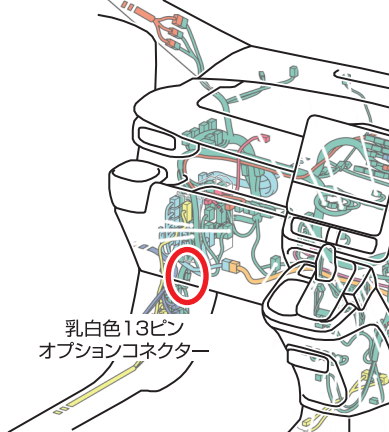

シエンタ MXP10G MXPL10G.15G : R4/9~
+B ACC ILL GND