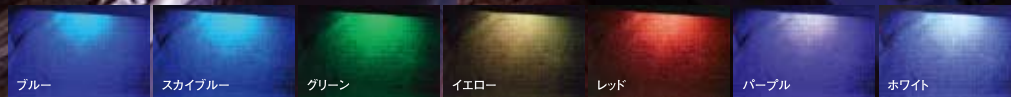

マルチカラーフレキシブルLED ビークレール

B-CLAIR

LED FOOT LIGHTING SYSTEM

足元をおしゃれに演出

RGBフルカラーLED採用!

付属のスイッチ操作で
お好みの色に設定が出来ます。

●掲載の写真はイメージです。
印刷の為実物とは異なります。

運転席、助手席、後部座席の足元を
ドアオープン時ははっきりと明るく照らし、クローズ時はゆっくり消灯します。
(7色から選択可能)

スモールライト点灯時はうっすらとムードある輝きで照らします。
(12色から選択可能)

ドアオープン時は7色

スモールライト点灯時は12色

製品特徴

- ・付属のスイッチ操作で発光色の変更が可能。
- ・発光パターンはドアオープン時は7色、スモールライト点灯時は12色。
- ・残照機能を搭載しておりますのでドアクローズ時には徐々に消灯。
- ・消灯モードを搭載していますので必要ない場合は照明を消す事も可能。
- ・スモールライトON時は足元を20%の明るさで照らします。
- ・テープタイプですので湾曲部にも取り付けが可能。
- ・簡易防水加工を施している為、ドアのエッジ部分にも取り付け可能。