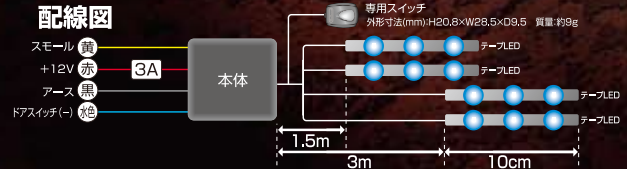

配線図

オプション (2セットまで増設可能)

ドアランプやラゲッジルーム等に追加したい時は
FLA-20 RGBフルカラーテープLED 20cm (6LED) ×2
希望小売価格 ¥7,875
(税抜価格 ¥7,500)

FLA-30 RGBフルカラーテープLED 30cm (9LED) ×2
希望小売価格 ¥8,925
(税抜価格 ¥8,500)

進化を続けるクルマへのアプローチ。

詳しくはホームページをご覧ください。

bullcon <http://www.fuji-denki.co.jp>

Bullcon 製造・販売元 **フジ電機工業株式会社**

本社 〒534-0025 大阪市都島区片町1丁目6番16号 TEL:06-6358-4409 (代) FAX:06-6358-1880
春日工場 〒669-4132 兵庫県丹波市春日町野村530 TEL:0795-74-2177 FAX:0795-74-2187

※製品の色は印刷物ですので実際の色と若干異なる場合があります。又、掲載の写真はイメージです。本仕様並びに装備・デザイン・価格等は性能向上等のため予告なく変更する場合があります。

お問い合わせは