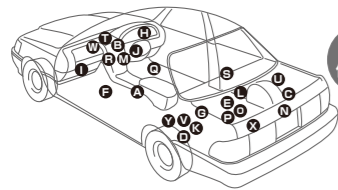

FFT-152本体スイッチについて

ナビゲーション型番によって「T」又は「N」を選択する必要があります。
注意事項を参照しスイッチを切り替えてご使用下さい。

品番の欄が[-]の場合、適合商品がございません。

MITSUBISHI 車種別適合

Main table with columns for car name, model, type, navigation type, DVD type, and prices for various options like Free TVing, TELENAVING, Free NAVing, and Free TVing (cut-off type).