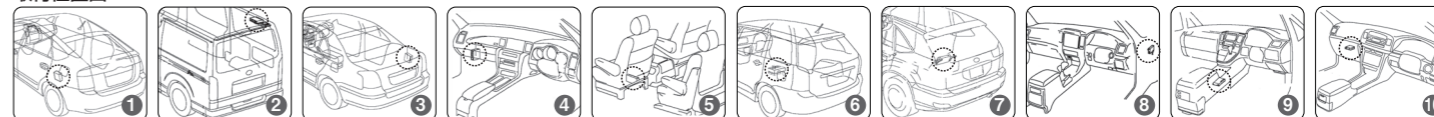

MAGICONE

マジコネシリーズ

あなたのテレビ、
便利さ楽しさパワーアップ!

- VTRハーネス
- リアモニター出力ハーネス
- リアモニター増設ハーネス
- バックカメラ接続ユニット
- バックカメラ接続ハーネス

取付位置図

① トランクルーム左側 ② ルーフ後端右側 ③ トランクルーム右側 ④ 助手席足元左側 ⑤ 助手席シート下 ⑥ 運転席シート下 ⑦ 後部座席シートバック裏 ⑧ 運転席足元右側 ⑨ センターコンソール ⑩ グローブBOX
 ⑪ TV本体裏側 ⑫ TVチューナー (販売店オプションのため、取付位置は販売店にご確認ください) ⑬ オーディオ/ナビユニット裏側 ⑭ オーディオユニット裏側 ⑮ インストルメントパネル奥 ⑯ サードシート右サイドパネル内 ⑰ リアゲート内
 ⑱ ルームミラー裏側 ⑲ トランググリッド内 ⑳ メーター裏側

*車両メーカーでの仕様変更により、本資料と内容が異なる場合がありますのでご注意ください。*この取付位置図はイメージです。実際の車両とは異なる場合があります。

■MITSUBISHI 車種別適合

車名	ナビ種類	年式	型式	ビデオ入力ハーネス (各品番共オープン価格)		リアモニター出力ハーネス リアモニター増設ハーネス					バックカメラ接続ユニット			バックカメラ接続ハーネス			
				品番	取付場所	品番	取付場所	本体価格(税抜)	メーカー装着			品番	取付場所	本体価格(税抜)	品番	取付場所	本体価格(税抜)
ア アウトランダーPHEV	—	H27/7~	GG2W(マルチアラウンドビューモニター付車+MMCS非装着車)	—	—	—	—	—	—	—	—	—	—	—	—	—	—
ekカスタム	—	H25/6~H27/9	B11W(リアビューモニター付ルームミラー付車)	—	—	—	—	—	—	—	—	—	—	—	—	—	—
ekカスタム	—	H26/6~H31/3	B11W(マルチアラウンドビューモニター付車+オートマチックハイビーム非装着車)	—	—	—	—	—	—	—	—	—	—	—	—	—	—
ekカスタム	—	H26/6~H31/3	B11W(マルチアラウンドビューモニター付車+オートマチックハイビーム装着車)	—	—	—	—	—	—	—	—	—	—	—	—	—	—
ekクロス	—	H31/4~	B34W B35W B37W B38W(マルチアラウンドモニター装着車)	—	—	—	—	—	—	—	—	—	—	—	—	—	—
ekスペース	—	H26/2~H28/12	B11A(リアビューモニター付ルームミラー付車)	—	—	—	—	—	—	—	—	—	—	—	—	—	—
ekスペース	—	H29/1~	B11A(マルチアラウンドビューモニター付車)	—	—	—	—	—	—	—	—	—	—	—	—	—	—
ekスペースカスタム	—	H26/2~H28/12	B11A(リアビューモニター付ルームミラー付車)	—	—	—	—	—	—	—	—	—	—	—	—	—	—
ekスペースカスタム	—	H26/2~	B11A(マルチアラウンドビューモニター付車+オートマチックハイビーム非装着車)	—	—	—	—	—	—	—	—	—	—	—	—	—	—
ekスペースカスタム	—	H26/2~	B11A(マルチアラウンドビューモニター付車+オートマチックハイビーム装着車)	—	—	—	—	—	—	—	—	—	—	—	—	—	—
ekワゴン	—	H25/6~H27/9	B11W(リアビューモニター付ルームミラー付車)	—	—	—	—	—	—	—	—	—	—	—	—	—	—
ekワゴン	—	H27/10~H31/3	B11W(マルチアラウンドビューモニター付車)	—	—	—	—	—	—	—	—	—	—	—	—	—	—
ekワゴン	—	H31/4~	B33W B36W(マルチアラウンドモニター装着車)	—	—	—	—	—	—	—	—	—	—	—	—	—	—
エクリアスクロス	—	H30/3~	GK1W(スマートフォン連携ディスプレイオーディオ(SDA)装着車)	—	—	—	—	—	—	—	—	—	—	—	—	—	—
タ デリカD:2	—	H30/8~	MB36S MB46S(全方位モニター用カメラパッケージ付車)	—	—	—	—	—	—	—	—	—	—	—	—	—	—