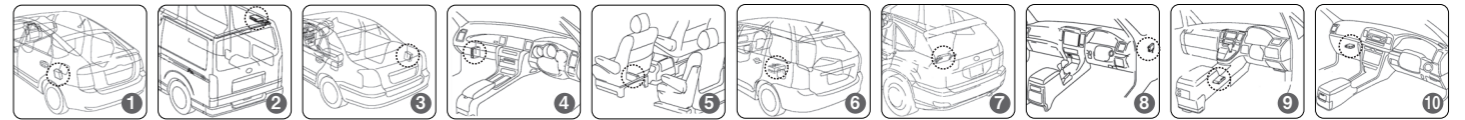

TOYOTA
LEXUS
NISSAN
HONDA
SUBARU
SUZUKI
DAIHATSU
IMPORT CAR

MAGICONE

マジコネシリーズ

あなたのテレビ、
便利さ楽しさパワーアップ!

VTRハーネス
リアモニター出カハーネス
リアモニター増設ハーネス
バックカメラ接続ユニット
バックカメラ接続ハーネス

取付位置図

① トランクルーム左側 ② ルーフ後端右側 ③ トランクルーム右側 ④ 助手席足元左側 ⑤ 助手席シート下 ⑥ 運転席シート下 ⑦ 後部座席シートバック裏 ⑧ 運転席足元右側 ⑨ センターコンソール ⑩ グローブBOX
⑪ TV本体裏側 ⑫ TVチューナー(販売店オプションの取付位置は販売店にて確認下さい) ⑬ オーディオ/ナビユニット裏側 ⑭ オーディオユニット裏側 ⑮ インストルメントパネル奥 ⑯ サードシート右サイドパネル内 ⑰ リアゲート内
⑱ ルームミラー裏側 ⑲ トラックグリッド内 ⑳ メーター裏側