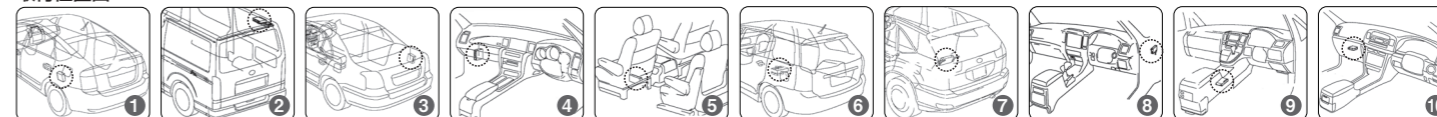

TOYOTA
LEXUS
NISSAN
HONDA
SUBARU
SUZUKI
DAIHATSU
IMPORT CAR

MAGICONE

マジコネシリーズ

あなたのテレビ、
便利さ楽しさパワーアップ!

VTRハーネス
リアモニター出カハーネス
リアモニター増設ハーネス
バックカメラ接続ユニット
バックカメラ接続ハーネス

取付位置図

① トランクルーム左側 ② ルーフ後端右側 ③ トランクルーム右側 ④ 助手席足元左側 ⑤ 助手席シート下 ⑥ 運転席シート下 ⑦ 後部座席シートバック裏 ⑧ 運転席足元右側 ⑨ センターコンソール ⑩ グローブBOX
⑪ TV本体裏側 ⑫ TVチューナー(販売店オプションの取付位置は販売店にて確認下さい) ⑬ オーディオ/ナビユニット裏側 ⑭ オーディオユニット裏側 ⑮ インストルメントパネル奥 ⑯ サードシート右サイドパネル内 ⑰ リアゲート内
⑱ ルームミラー裏側 ⑲ トラックグリッド内 ⑳ メーター裏側

MAGICONE

マジコネシリーズ

あなたのテレビ、
便利さ楽しさパワーアップ!

- VTRハーネス
- リアモニター出カハーネス
- リアモニター増設ハーネス
- バックカメラ接続ユニット
- バックカメラ接続ハーネス

取付位置図

① トランクルーム左側 ② ルーフ後端右側 ③ トランクルーム右側 ④ 助手席足元左側 ⑤ 助手席シート下 ⑥ 運転席シート下 ⑦ 後部座席シートバック裏 ⑧ 運転席足元右側 ⑨ センターコンソール ⑩ グローブBOX
 ⑪ TV本体裏側 ⑫ TVチューナー(販売店オプションの為、取付位置は販売店にご確認ください) ⑬ オーディオ/ナビユニット裏側 ⑭ オーディオユニット裏側 ⑮ インストルメントパネル奥 ⑯ サードシート右サイドパネル内 ⑰ リアゲート内
 ⑱ ルームミラー裏側 ⑲ トランググリッド内 ⑳ メーター裏側