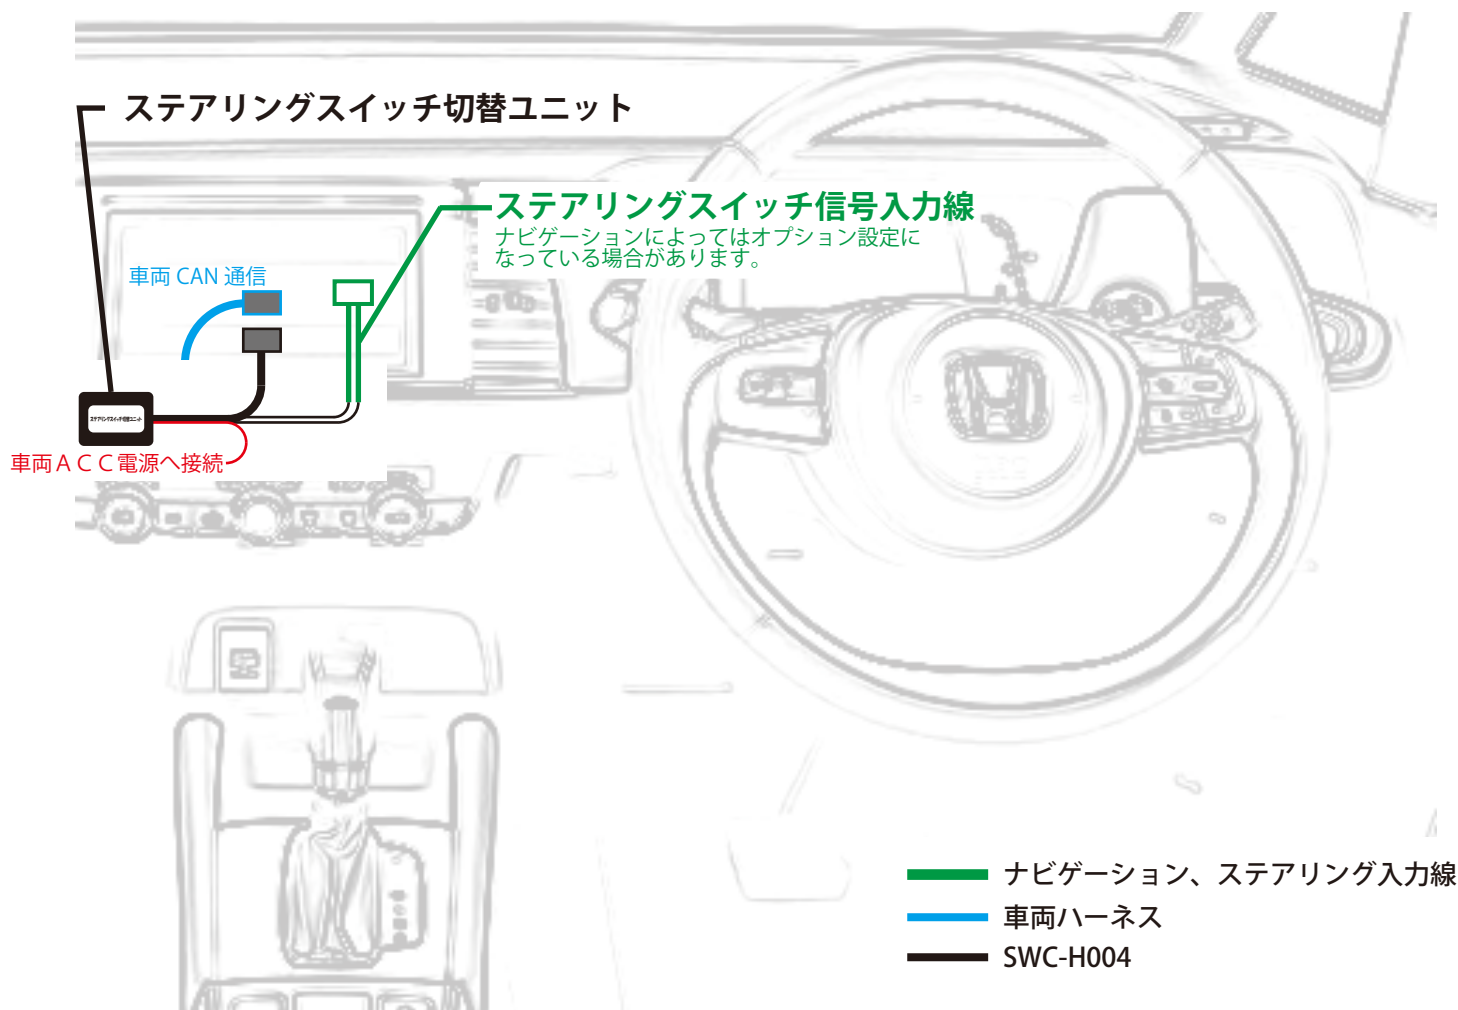

SWC-H004 市販ナビゲーション取付概要図

- ステアリングコントロール機能を使用するにはナビゲーションの「ステアリングスイッチ信号入力線」に本製品を接続する必要があります。
- 「ステアリングスイッチ入力線」はナビゲーション機種によりオプション別売品設定されている場合がありますので、ご使用になるナビゲーションの構成品一覧又はナビゲーションメーカーへご確認ください。
- ※ 「ステアリングスイッチ信号入力線」の名称はナビゲーションメーカーにより異なります。詳しくはナビゲーションメーカーのパンフレットや販売店へご確認ください。