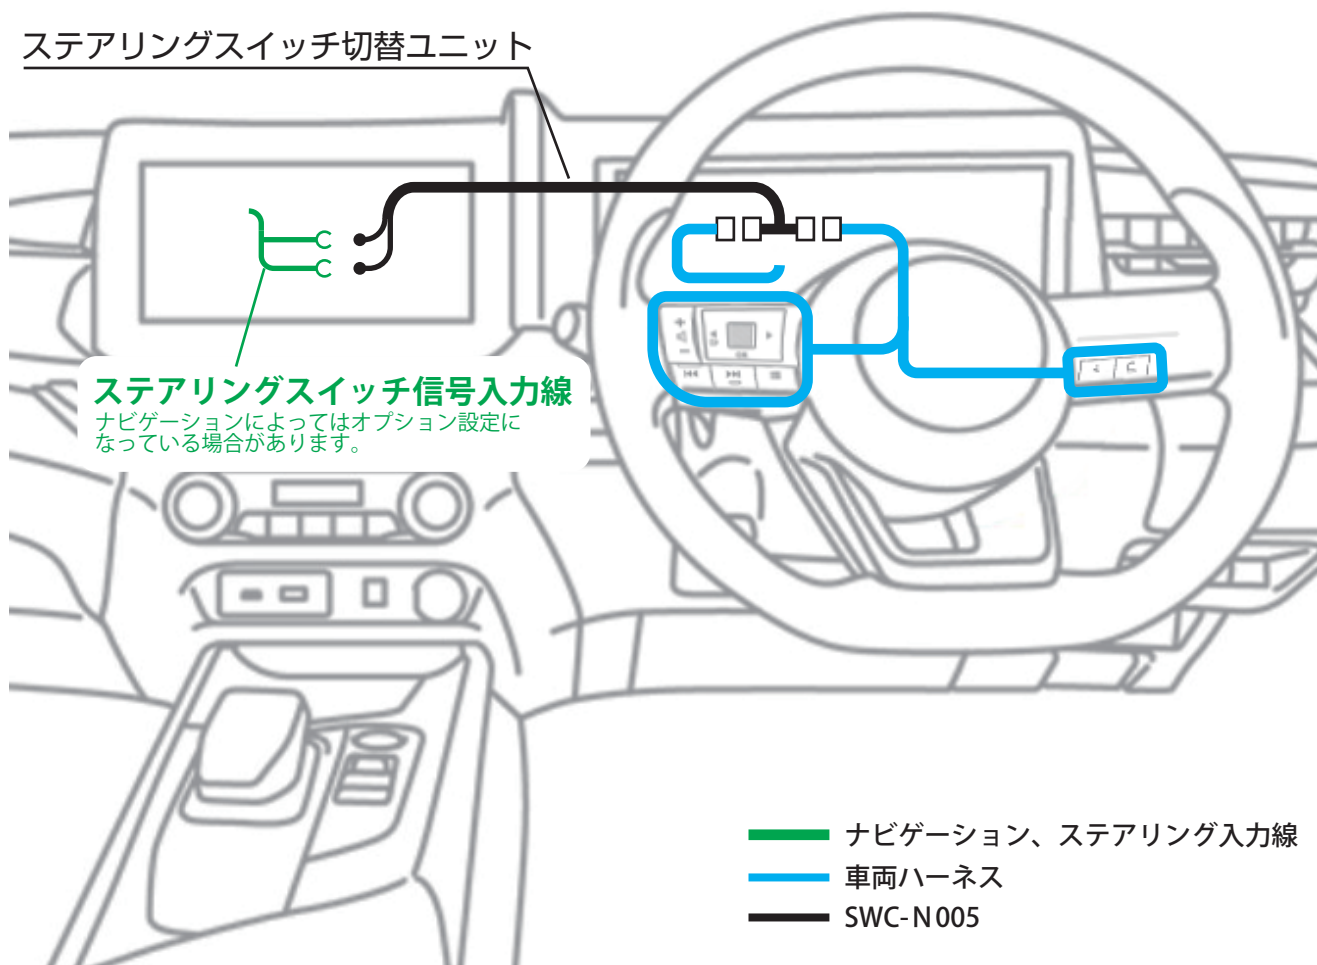

SWC-N005市販ナビゲーション取付概要図

- ステアリングコントロール機能を使用するにはナビゲーションの「ステアリングスイッチ信号入力線」に本製品を接続する必要があります。
- 「ステアリングスイッチ入力線」はナビゲーション機種によりオプション別売品設定されている場合がありますので、ご使用になるナビゲーションの構成品一覧又はナビゲーションメーカーへご確認ください。
- ※ 「ステアリングスイッチ信号入力線」の名称はナビゲーションメーカーにより異なります。詳しくはナビゲーションメーカーのパンフレットや販売店へご確認ください。