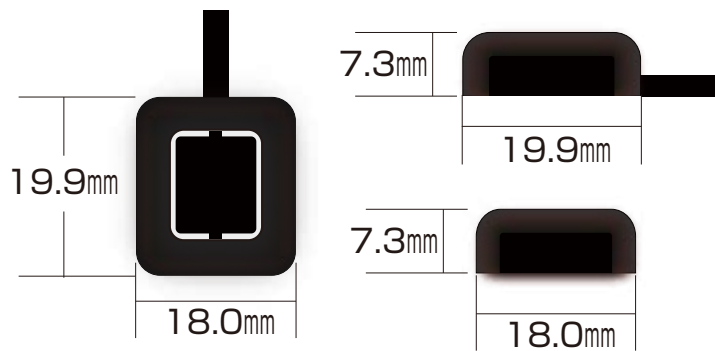

LEDスイッチ/サービスホールスイッチ(トヨタA/トヨタC)寸法図

LEDスイッチ (単色) 寸法図

点灯色

《ご注意》 本製品は【CTN】シリーズなどの2色LEDスイッチ製品にはご使用いただけません。

LEDスイッチ (2色/3色) 寸法図

点灯色

《ご注意》 2色タイプのLEDスイッチとSW-PTA01 (トヨタA)・SW-PTC01 (トヨタC) とは互換性がありません。

サービスホールスイッチ (トヨタAタイプ単色) 寸法図

点灯色

《ご注意》 本製品は【CTN】シリーズなどの2色LEDスイッチ製品にはご使用いただけません。

サービスホールスイッチ (トヨタCタイプ単色) 寸法図

点灯色

《ご注意》 本製品は【CTN】シリーズなどの2色LEDスイッチ製品にはご使用いただけません。