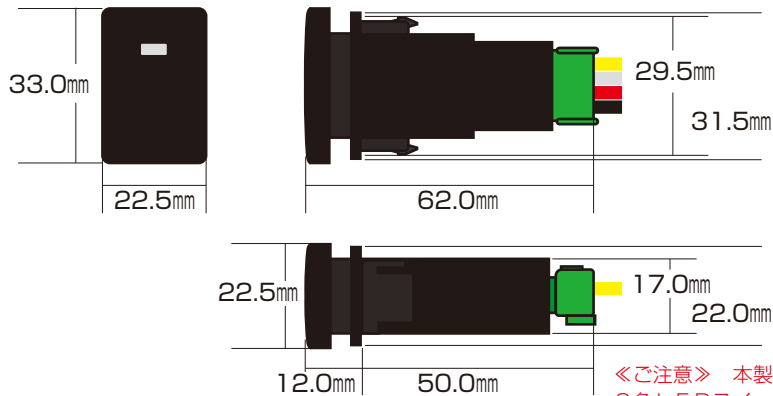

LEDスイッチ/サービスホールスイッチ(トヨタA/トヨタC)寸法図

LEDスイッチ (単色) 寸法図

点灯色

《ご注意》 本製品は【CTN】シリーズなどの2色LEDスイッチ製品にはご使用いただけません。

LEDスイッチ (2色/3色) 寸法図

点灯色

《ご注意》 2色タイプのLEDスイッチとSW-PTA01 (トヨタA)・SW-PTC01 (トヨタC) とは互換性がありません。

サービスホールスイッチ (トヨタAタイプ単色) 寸法図

点灯色

《ご注意》 本製品は【CTN】シリーズなどの2色LEDスイッチ製品にはご使用いただけません。

サービスホールスイッチ (トヨタCタイプ単色) 寸法図

点灯色

《ご注意》 本製品は【CTN】シリーズなどの2色LEDスイッチ製品にはご使用いただけません。