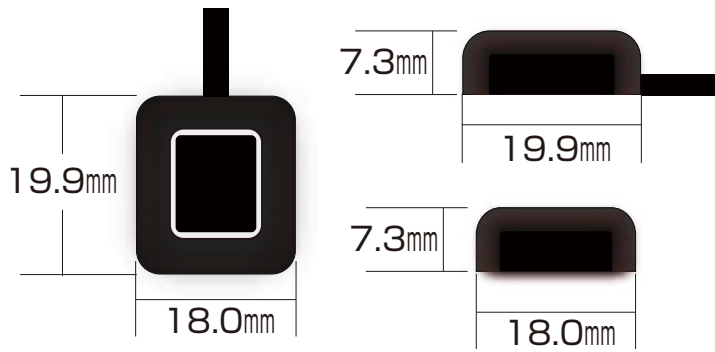

LEDスイッチ/サービスホールスイッチ(トヨタA/トヨタC)寸法図

LEDスイッチ (単色) 寸法図

点灯色

《ご注意》 本製品は【CTN】シリーズなどの2色LEDスイッチ製品にはご使用いただけません。

LEDスイッチ (2色/3色) 寸法図

点灯色

《ご注意》 2色タイプのLEDスイッチとSW-PTA01 (トヨタA)・SW-PTC01 (トヨタC) とは互換性がありません。

サービスホールスイッチ (トヨタAタイプ単色) 寸法図

点灯色

《ご注意》 本製品は【CTN】シリーズなどの2色LEDスイッチ製品にはご使用いただけません。

サービスホールスイッチ (トヨタCタイプ単色) 寸法図

点灯色

《ご注意》 本製品は【CTN】シリーズなどの2色LEDスイッチ製品にはご使用いただけません。