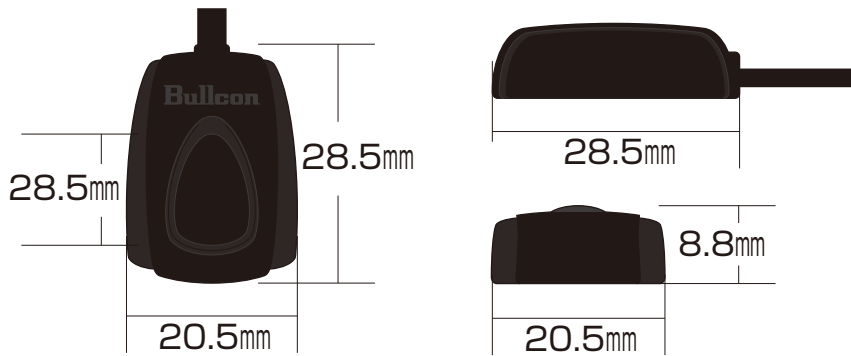

LEDスイッチ/サービスホールスイッチ(トヨタA/トヨタC)寸法図

LEDスイッチ (単色/2色) 寸法図

サービスホールスイッチ (トヨタA) 寸法図

サービスホールスイッチ (トヨタC) 寸法図