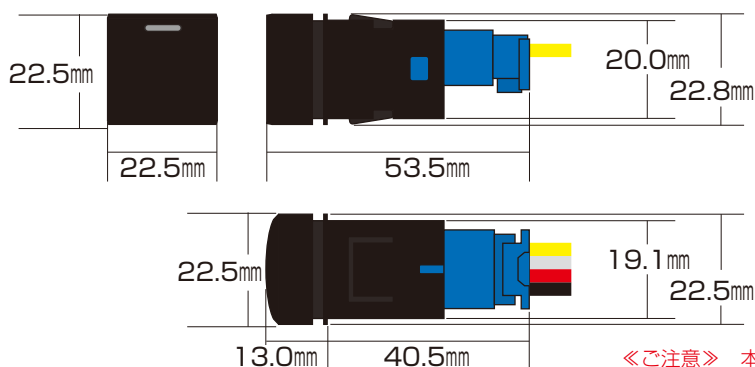

LEDスイッチ/サービスホールスイッチ(トヨタA/トヨタC)寸法図

LEDスイッチ (単色) 寸法図

点灯色

《ご注意》 本製品は【CTN】シリーズなどの2色LEDスイッチ製品にはご使用いただけません。

LEDスイッチ (2色/3色) 寸法図

点灯色

《ご注意》 2色タイプのLEDスイッチとSW-PTA01 (トヨタA)・SW-PTC01 (トヨタC) とは互換性がありません。

サービスホールスイッチ (トヨタAタイプ単色) 寸法図

点灯色

《ご注意》 本製品は【CTN】シリーズなどの2色LEDスイッチ製品にはご使用いただけません。

サービスホールスイッチ (トヨタCタイプ単色) 寸法図

点灯色

《ご注意》 本製品は【CTN】シリーズなどの2色LEDスイッチ製品にはご使用いただけません。