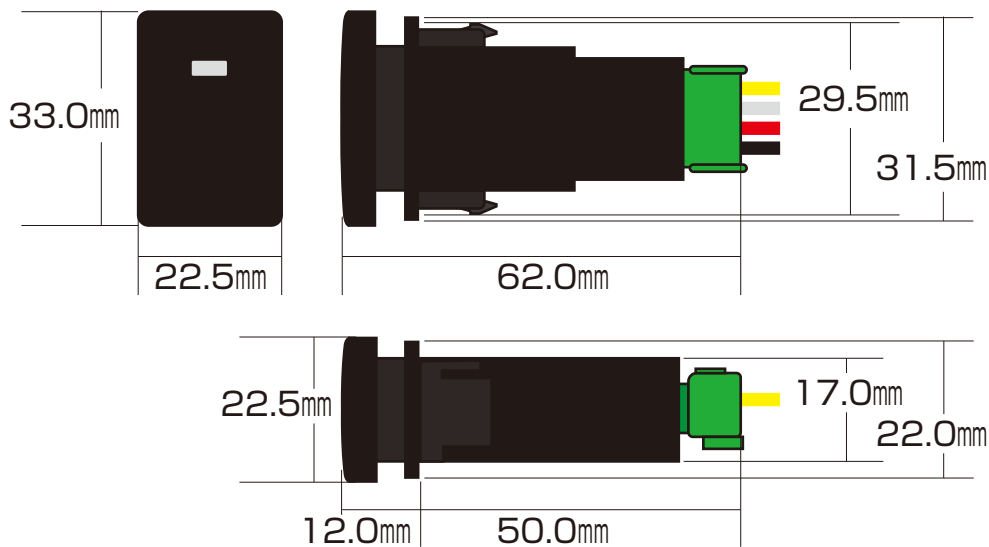

LEDスイッチ/サービスホールスイッチ(トヨタA/トヨタC)寸法図

LEDスイッチ (単色/2色) 寸法図

サービスホールスイッチ (トヨタA) 寸法図

サービスホールスイッチ (トヨタC) 寸法図